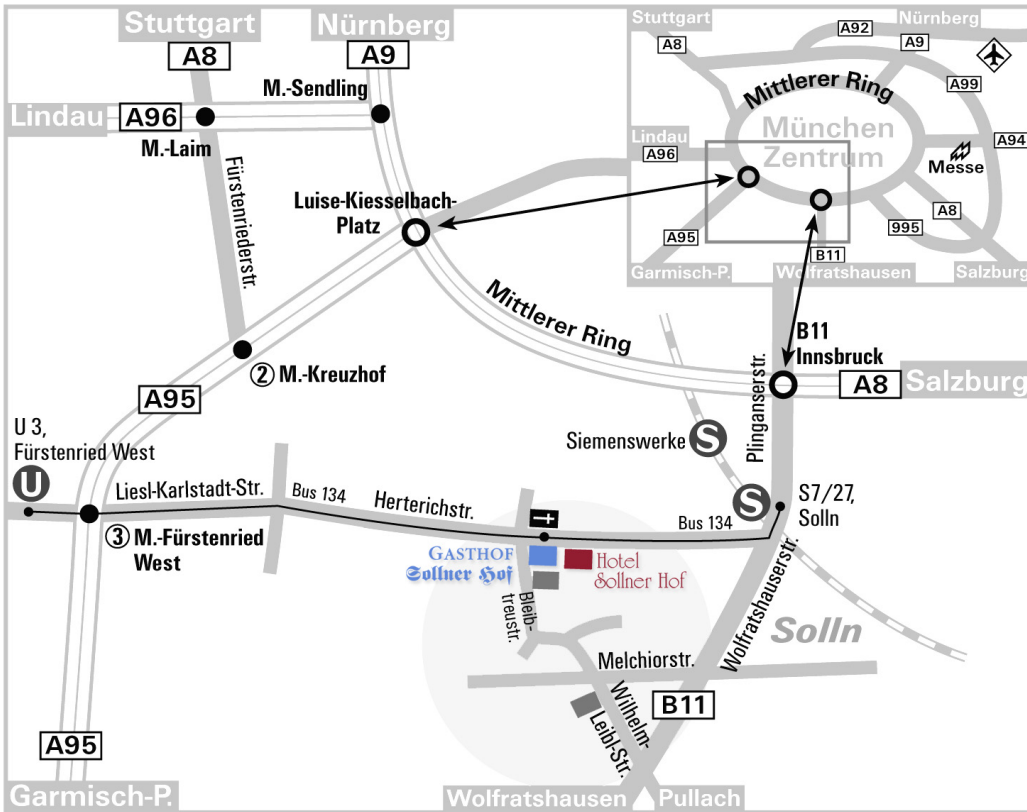

### 1. Aus Richtung Flughafen, Stuttgart, Nürnberg oder Passau

Sie fahren bitte nach München hinein und orientieren sich an der Ausschilderung A95 Richtung Garmisch-P. Sie gelangen somit direkt auf den Mittleren Ring, welcher Sie zu dieser Autobahn führt. Fahren Sie auf die A95 stadtauswärts in Richtung Garmisch-P. und verlassen Sie diese bei der Ausfahrt "Fürstenried, Gauting, Wangen, Neuried". Ordnen Sie sich hier an der Ampel links zum Abbiegen in die Neurieder Straße ein. Diese geht über in die Herterichstr und führt nach Solln. Nach ca. 4 km sehen Sie auf der linken Seite eine kleine Kirche und rechts den Gasthof und das Hotel "Sollner Hof".

### 3. Aus Richtung Lindau

Fahren Sie bitte bis zur Ausfahrt Unterpfaffenhofen/Germering/Planegg/ Krailling und biegen am Verteiler rechts ab in Richtung Planegg/Neuried. Sie gelangen nach ca. 10 Minuten auf die Neurieder Straße, welche in Forstenried in die Liesl-Karlstadt-Straße übergeht und anschließend Herterichstraße heißt. Diese führt nach Solln. Nach ca. 4 km sehen Sie auf der linken Seite eine kleine Kirche und rechts den Gasthof und das Hotel "Sollner Hof".

### 4. Aus Richtung Garmisch

Fahren Sie auf der A95 bis zur Ausfahrt Fürstenried West, Gauting, Neuried. An der Ampel biegen Sie rechts ab und gelangen in die Liesl-Karlstadt-Str. Diese geht über in die Herterichstr und führt nach Solln. Nach ca. 4 km sehen Sie auf der linken Seite eine kleine Kirche und rechts den Gasthof und das Hotel "Sollner Hof".